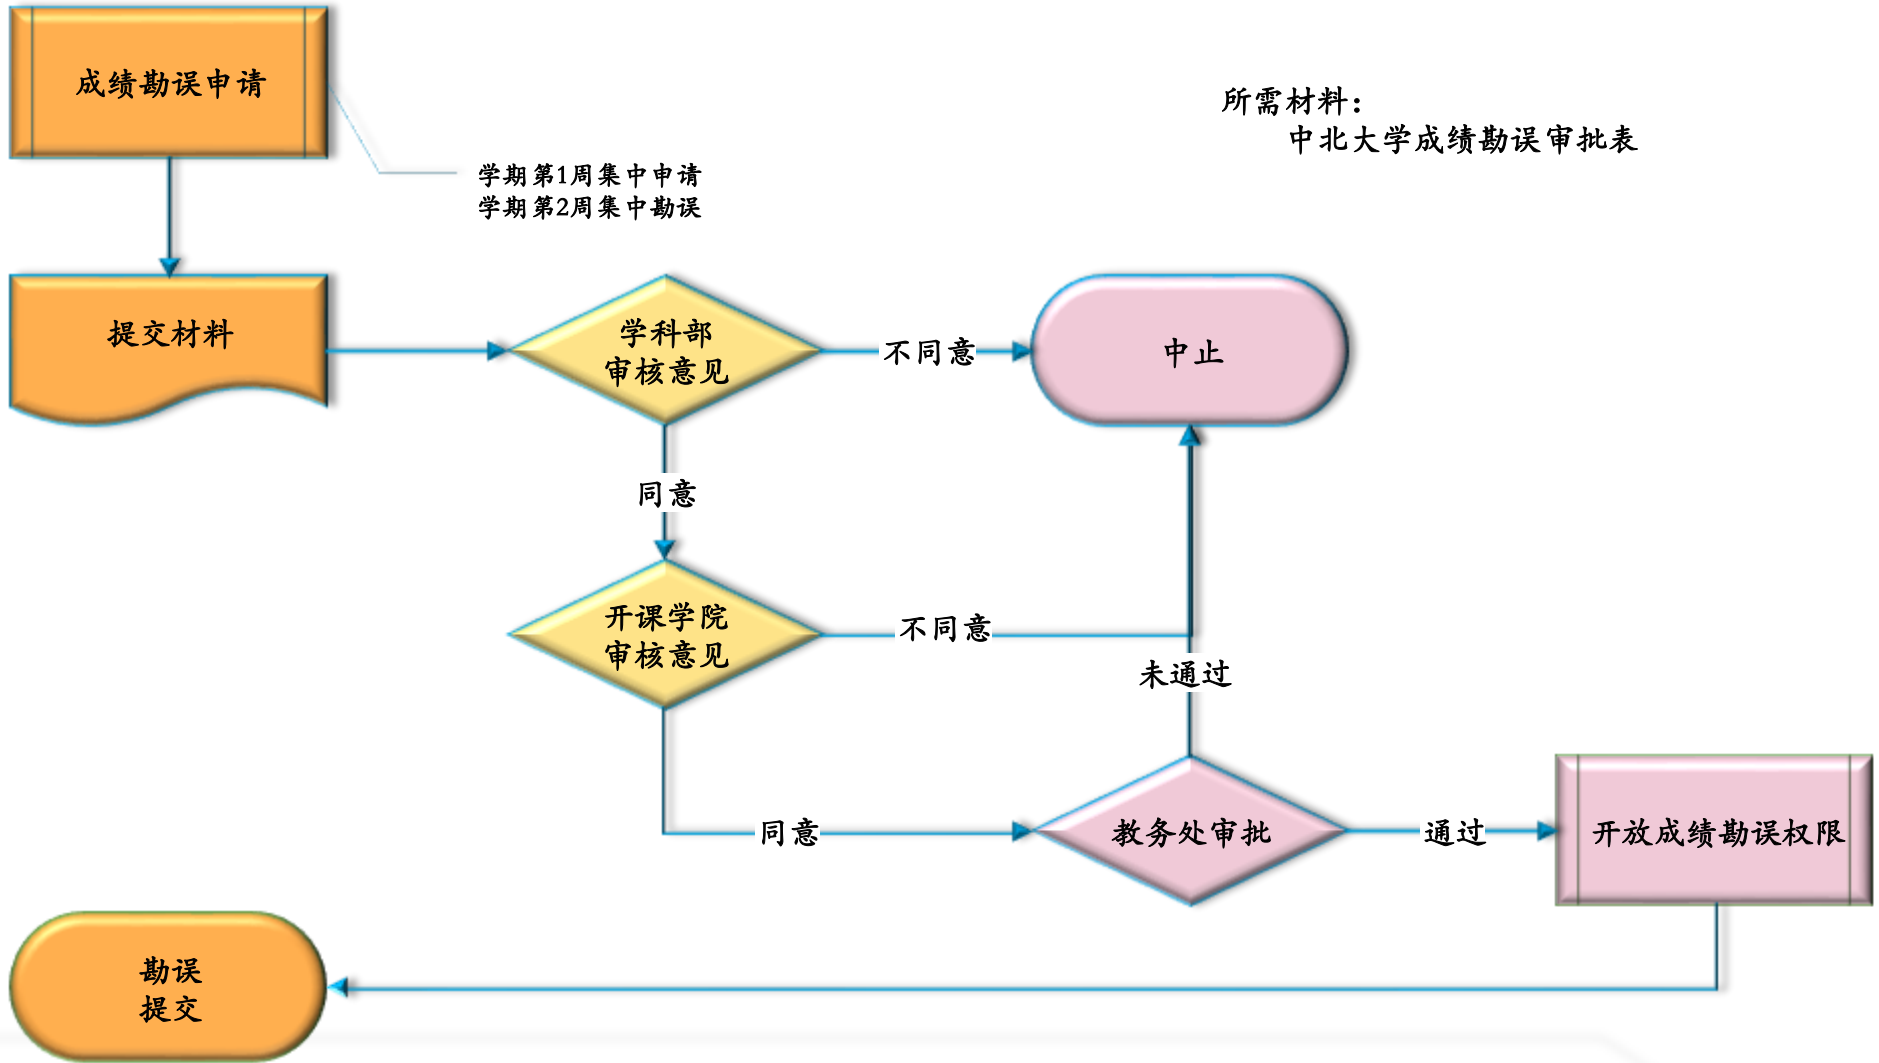

# 中北大学本科生成绩勘误工作流程图

流程运行主体

教师	学院	教务处
----	----	-----